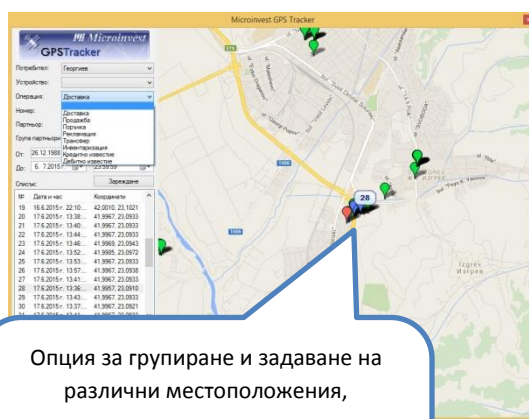

Възможност за бързи и динамични справки по потребител, устройство, дата и час, начин на регистриране на местоположението, извършена операция.

Визуализация на местоположението на Windows® устройството във всеки един момент.

Гъвкави настройки и интуитивна работа. Лесна навигация за мобилните оператори. Осигурява контрол и оптимизация на ежедневната работа.

Опция за групиране и задаване на различни местоположения, респективно координати на партньори, които трябва да бъдат посетени за конкретен период от време!