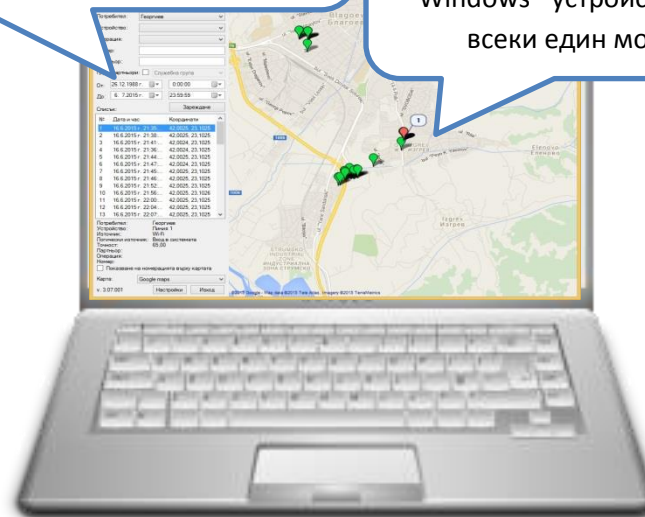

Microinvest Склад Pro Phone
на Вашия Windows® телефон

Нова удобна и лесна функционалност GPS Tag

настройки за принтиране
gps tracker настройки
за програмата
оценете нашето приложение
изход

Microinvest GPS Tracker
на Вашия работен компютър

Възможност за бързи и динамични справки по потребител, устройство, дата и час, начин на регистриране на местоположението, извършена операция.

Визуализация на местоположението на Windows® устройството във всеки един момент.

Гъвкави настройки и интуитивна работа. Лесна навигация за мобилните оператори. Осигурява контрол и оптимизация на ежедневната работа.

Опция за групиране и задаване на различни местоположения, респективно координати на партньори, които трябва да бъдат посетени за конкретен период от време!

Автоматично попълване на GPS координатите на партньори и доставчици, които са били посетени от мобилния търговец. Данните актуализират записите в базата данни на **Microinvest Склад Pro Phone**.