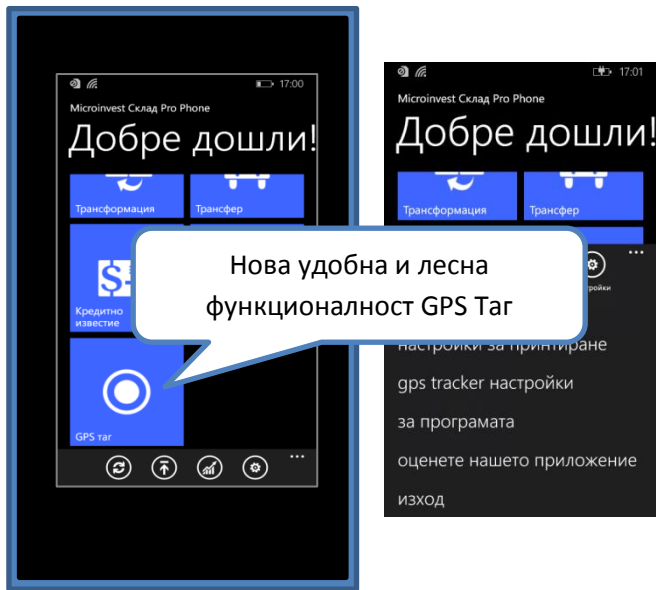

Microinvest Склад Pro Phone
на Вашия Windows® телефон

Нова удобна и лесна функционалност GPS Tag

настройки за принтиране
gps tracker настройки
за програмата
оценете нашето приложение
изход

Microinvest GPS Tracker
на Вашия работен компютър

Възможност за бързи и динамични справки по потребител, устройство, дата и час, начин на регистриране на местоположението, извършена операция.

Визуализация на местоположението на Windows® устройството във всеки един момент.

Гъвкави настройки и интуитивна работа. Лесна навигация за мобилните оператори. Осигурява контрол и оптимизация на ежедневната работа.

Опция за групиране и задаване на различни местоположения, респективно координати на партньори, които трябва да бъдат посетени за конкретен период от време!