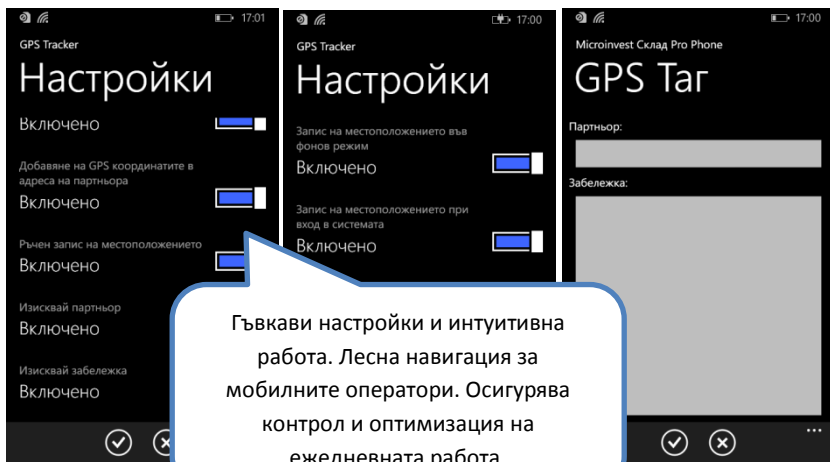

Microinvest Склад Pro Phone
на Вашия Windows® телефон

Нова удобна и лесна функционалност GPS Tag

настройки за принтиране
gps tracker настройки
за програмата
оценете нашето приложение
изход

Microinvest GPS Tracker
на Вашия работен компютър

Възможност за бързи и динамични справки по потребител, устройство, дата и час, начин на регистриране на местоположението, извършена операция.

Визуализация на местоположението на Windows® устройството във всеки един момент.

Гъвкави настройки и интуитивна работа. Лесна навигация за мобилните оператори. Осигурява контрол и оптимизация на ежедневната работа.

Опция за групиране и задаване на различни местоположения, респективно координати на партньори, които трябва да бъдат посетени за конкретен период от време!