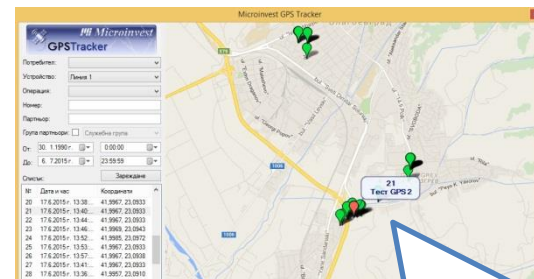

Възможност за бързи и динамични справки по потребител, устройство, дата и час, начин на регистриране на местоположението, извършена операция.

Визуализация на местоположението на Windows® устройството във всеки един момент.

Гъвкави настройки и интуитивна работа. Лесна навигация за мобилните оператори. Осигурява контрол и оптимизация на ежедневната работа.

Опция за групиране и задаване на различни местоположения, респективно координати на партньори, които трябва да бъдат посетени за конкретен период от време!