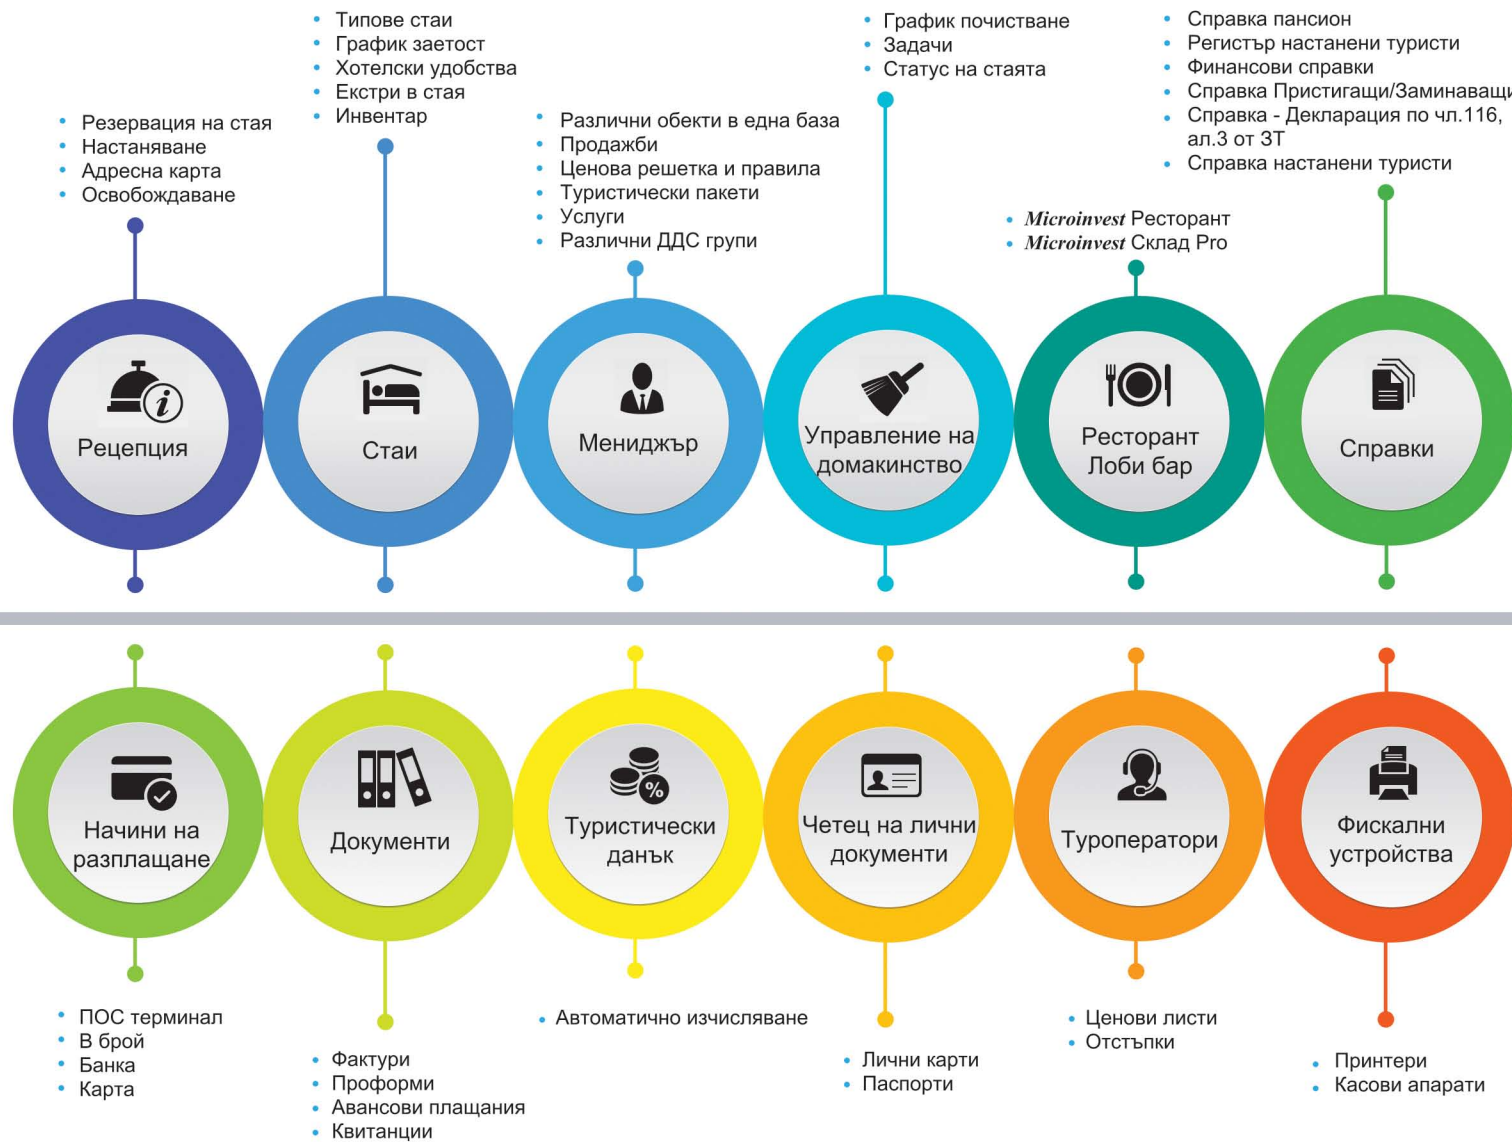

Microinvest Хотел Pro е четвърто поколение софтуерен продукт за управление на хотели, който е **най-успешната комбинация** от технология съчетана с добри бизнес практики.

Програмата дава възможността всеки собственик или мениджър на хотел да моделира по свой начин всички вътрешни процеси, за да предложи **бързо, безпроблемно и разнообразно обслужване** на своите клиенти.

Интуитивен интерфейс, бързи бутони и препратки, издаване на платежни документи с няколко клика. С помощта на продукта се изгражда цялостната структура на хотела, в която са включени процеси от резервиране на хотелските стаи, хотелски съоръжения и услуги, приемане, обработване, движение и изпращане на гости и мероприятия, плащанията в хотела до управление на домакинството.

- Възможност за управление на периферни устройства;
- Съвместимост с Windows 7 / 8 / 10 32-bit и 64-bit;
- Минимална конфигурация: CPU: Pentium IV 1.4GHz, RAM: 1GB, HDD: 40GB.

Типове хотели

- Семеен хотел
- Еко комплекс
- Къщи и вили под наем
- Комплекси
- Бизнес хотел
- Градски хотел
- Конгресен туризъм
- Апарт Хаус

ОЧАКВАЙТЕ

- Microinvest Делта Pro
- Microinvest TP3 Pro