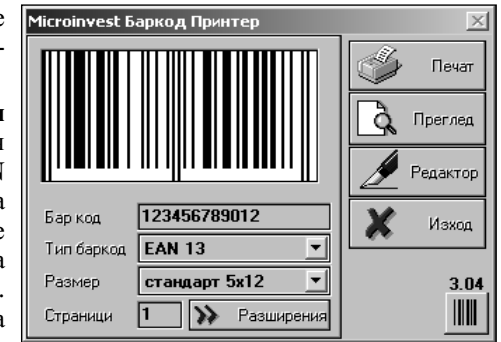

Баркод - Служи за въвеждане на цифровата стойност на баркод етикета. След като сте избрали „Тип баркод“ и въведете цифрите на баркода в полето, ще видите как ще изглежда баркод етикета в бялото поле над цифрите за баркода.

Тип баркод - Избира се стандарта на баркод етикета.

Ако сте избрали „Тип баркод“ от стандартния списък, например „EAN 13“, в полето на баркода трябва да въведете дванадесет (12) цифри, за да се покаже баркода. Следващата (13-та) цифра е контролна и се изчислява от програмата. Същото се отнася и за „EAN 12“ и „EAN 8“, като въвеждате съответно единадесет или седем цифри.

Размер - Избор на размер на баркод етикета.

От това меню можете да изберете как да бъдат разположени баркод етикетите на принтирания лист.

Пример: Избраният формат „стандарт 5x12“ означава, че баркод етикетите ще се подредят върху листа в 12 реда по 5 етикета на ред.

Страници - Въведете колко страници искате да се разпечатат от избрания баркод етикет.

Разширения - При натискане на този бутон се отваря прозорец „Допълнителна информация“, където можете да добавите собствен текст към стандартно дефинираните бланки, който да се показва до баркод етикета.

Информацията се показва отгъясно на баркод етикета при условие, че е избран „Етикет по шаблон“, „Вертикален етикет“ или „Етикет APLI 3x8“ от меню *Размер*.

Печат - Отпечатва баркод етикетите.

Преглед - Преглед преди печат.

Редактор - Този бутон служи за стартиране на допълнителна функционална възможност за редакция на баркод етикети.

Изход - Изход от програмата.